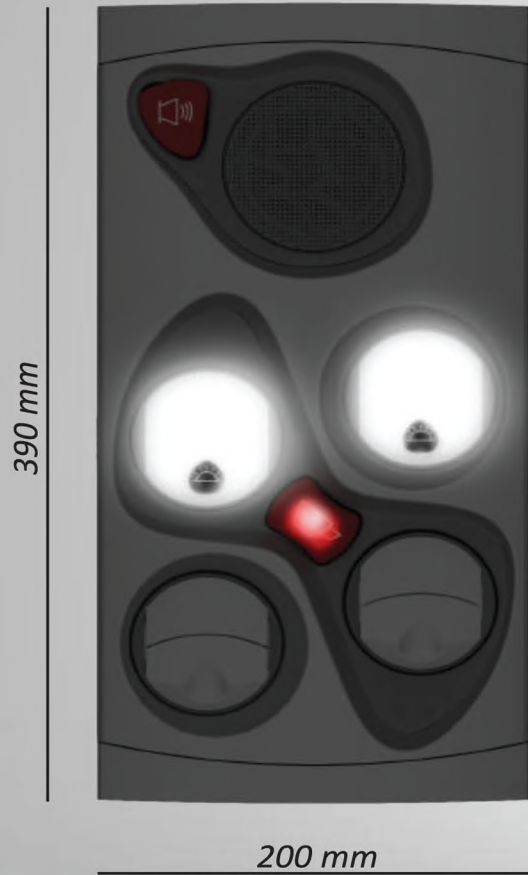

DROPS SERVICE SET
AP_0054

COLOUR OPTIONS

- RAL 9005 black
- RAL 7035 light gray
- RAL 7037 mid gray

- RAL 9023 dark gray
- RAL 1015 light beige
- RAL 1019 beige