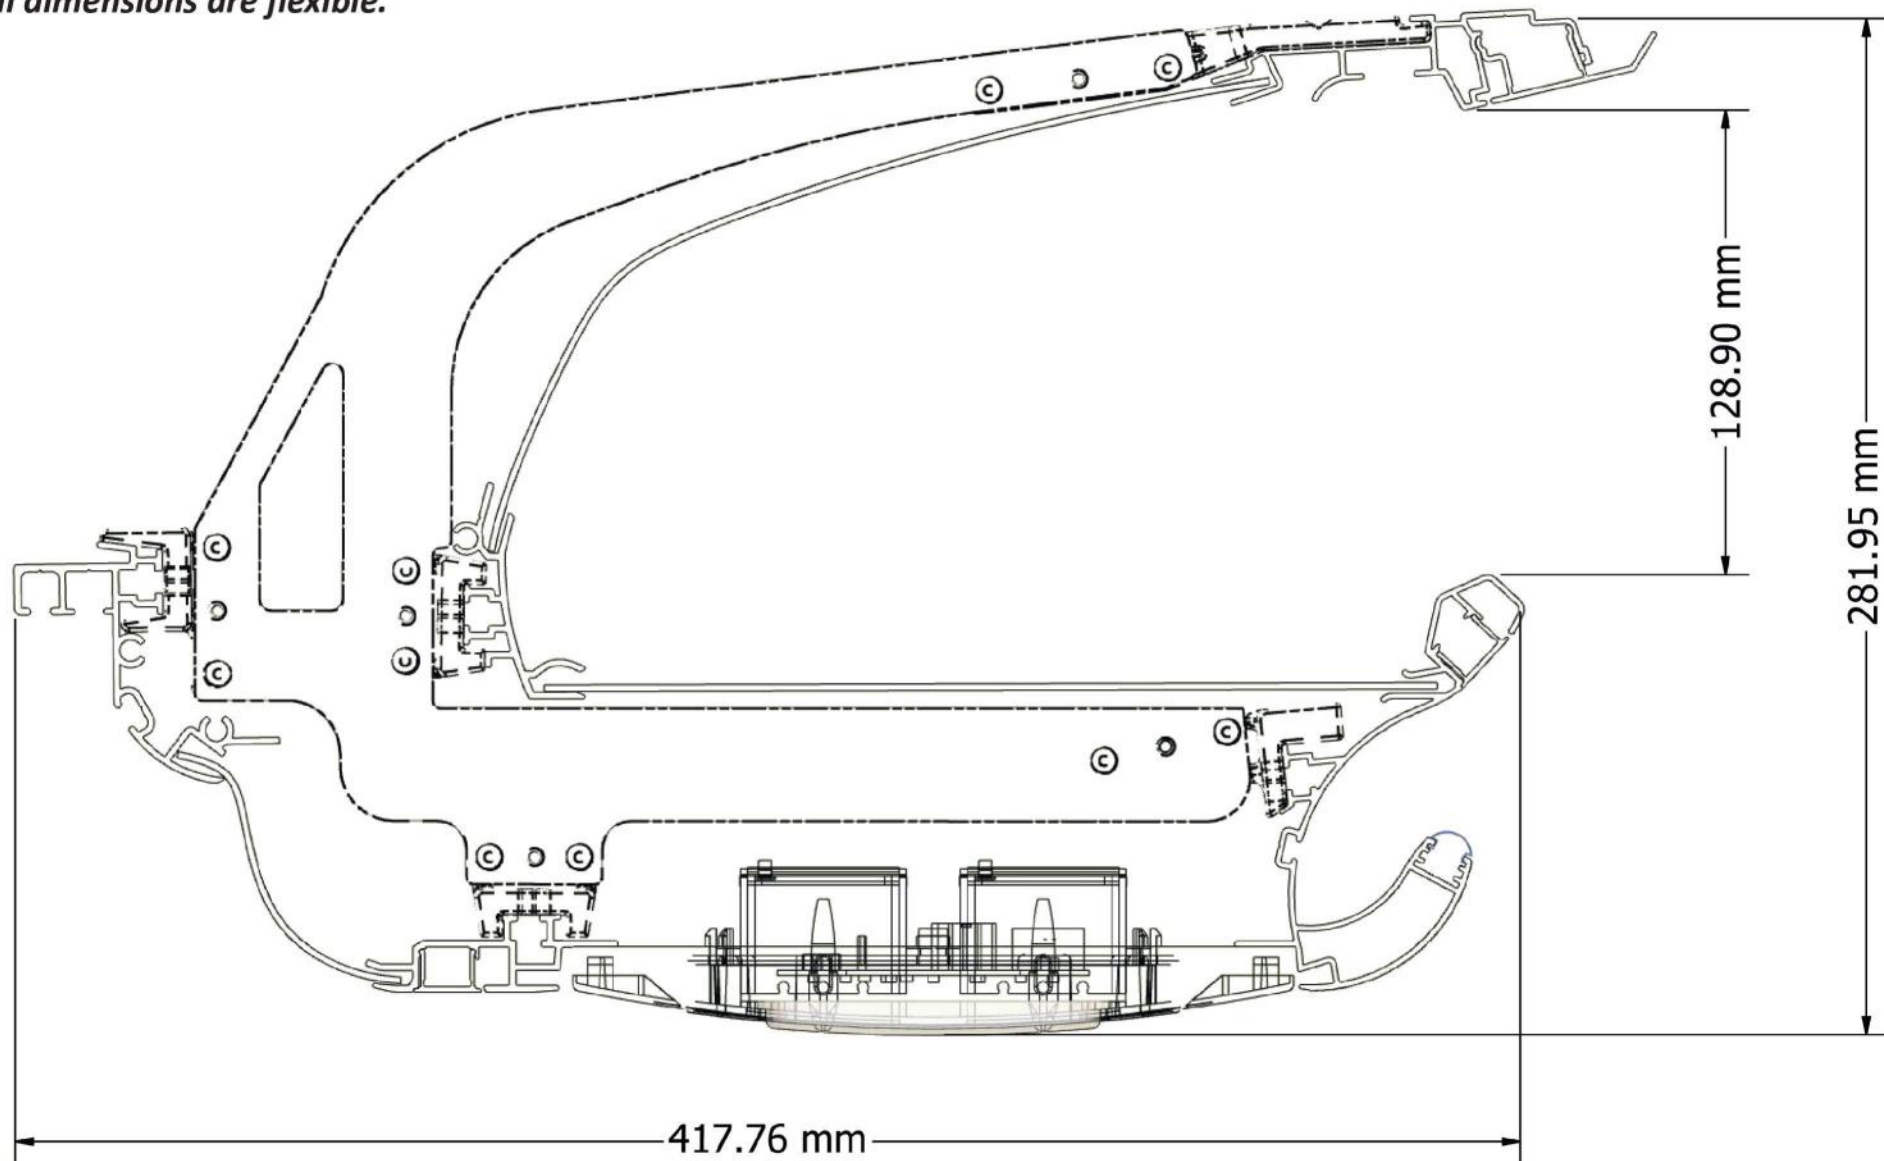

ELITE FLEXI LUX LUGGAGE RACK & AIR CHANNEL FOR MINIBUS

ELITE FLEXI LUX LUGGAGE RACK & AIR CHANNEL FOR MINIBUS

Lighting Options

ELITE FLEXI LUX LUGGAGE RACK & AIR CHANNEL FOR MINIBUS

Dimensions

All dimensions are flexible.

TOTAL LENGTH

Left Side	<input type="text"/>	mm
-----------	----------------------	----

Right Side	<input type="text"/>	mm
------------	----------------------	----

LED COLOUR OPTIONS;

WARM WHITE
COOL WHITE
ORANGE
BLUE

suitable to combine

SERVICE SET TYPE

SPACER TYPE

QUANTITY

LEFT RIGHT

<input type="text"/>	<input type="text"/>
----------------------	----------------------

<input type="text"/>	<input type="text"/>
----------------------	----------------------